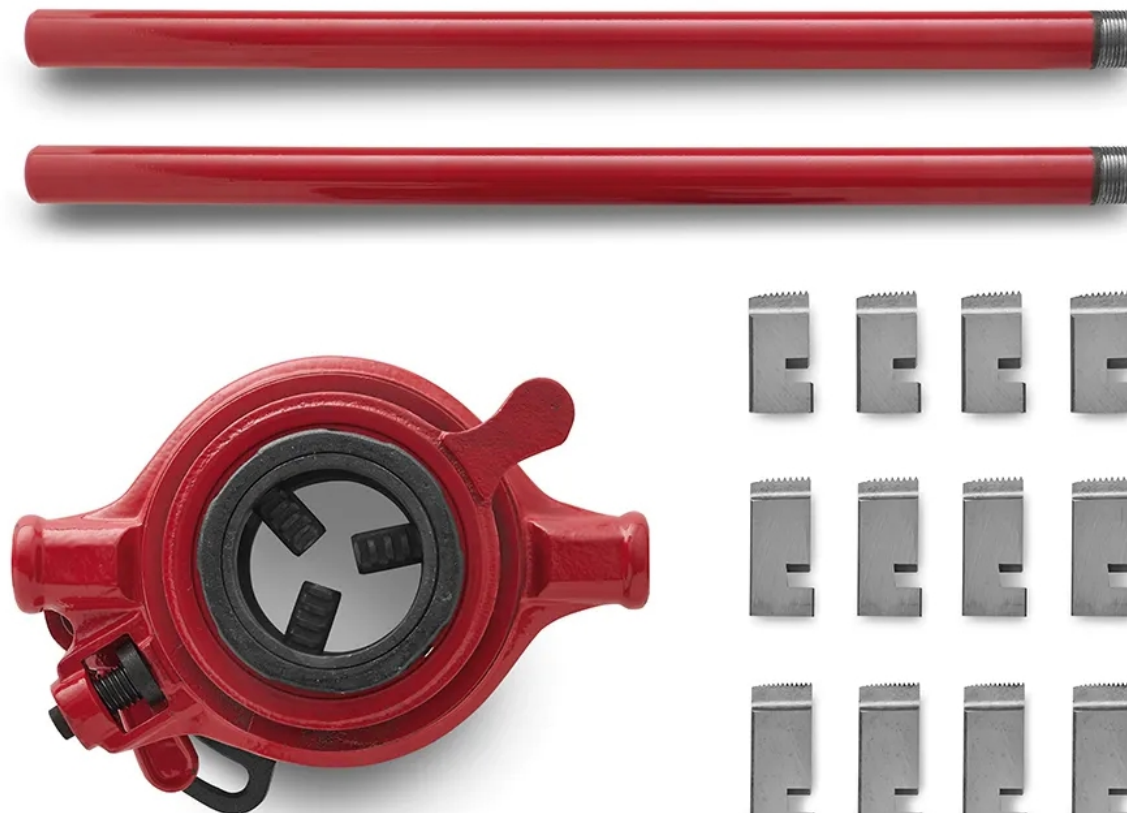

EQUIPAMIENTO ESPECIALIZADO

Terraja con Criquet Bremen 1/2" - 2 Para Caño Galvanizado

7181

AFP
Service S.A.

Ficha Técnica

- ▶ **Material:** Acero Forjado.
- ▶ **Contenido:**
 - *1 terraja con criquet
 - *1 manija
 - *12 Peines para Roscas 1/2"-3/4" / 1"-1 1/4" / 1 1/2"-2"
 - *Manual de uso
- ▶ **Usos:**
 - *Trabajos de gas.
 - *Plomería.
 - *Minería.
 - *Obras Públicas.